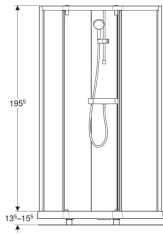

Porsgrund Showerama 10-5 Classic femkantet dusjkabinett

Eksempelbilde

Leveringsomfang

- Dusjkar
- Dusjsøyle
- Bakparti
- Framparti

Art. nr.	NRF nr.	Farge / overflate	L	L1	B	B1	kr/stk Ekskl. mva.	kr/stk Inkl. mva.	
558.921.00.1	6298894	Hvit / Glass klart	90 cm	60 cm	90 cm	47 cm	16.092	20.115	Ny
558.922.00.1	6298893	Hvit / Glass klart	90 cm	60 cm	80 cm	37 cm	16.346	20.433	Ny
558.923.00.1	6298892	Hvit / Glass klart	80 cm	37 cm	90 cm	60 cm	16.346	20.433	Ny