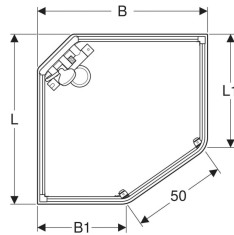

Porsgrund Showerama 10-5 Classic femkantet dusjkabinett

Eksempelbilde

Leveringsomfang

- Dusjkar
- Dusjsøyle
- Bakparti
- Framparti

Art. nr.	NRF nr.	Farge / overflate	L	L1	B	B1	kr/stk Ekskl. mva.	kr/stk Inkl. mva.	
558.921.00.1	6298894	Hvit / Glass klart	90 cm	60 cm	90 cm	47 cm	16.092	20.115	Ny
558.922.00.1	6298893	Hvit / Glass klart	90 cm	60 cm	80 cm	37 cm	16.346	20.433	Ny
558.923.00.1	6298892	Hvit / Glass klart	80 cm	37 cm	90 cm	60 cm	16.346	20.433	Ny